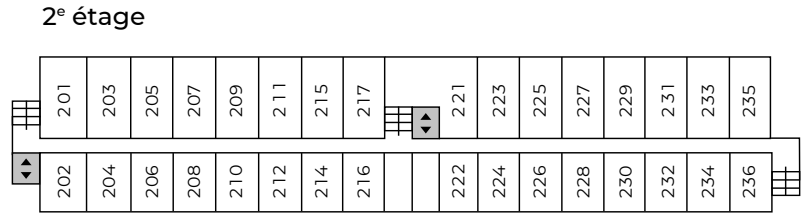

SCHÉMA DE L'HÔTEL ET DU CENTRE DES CONGRÈS DE GRANBY

- Ascenseur
 T Toilettes
 G Glace
- Jardins
 S Spa
 F Foyer
 ⊙ Table / chaises
 PV Pavillon